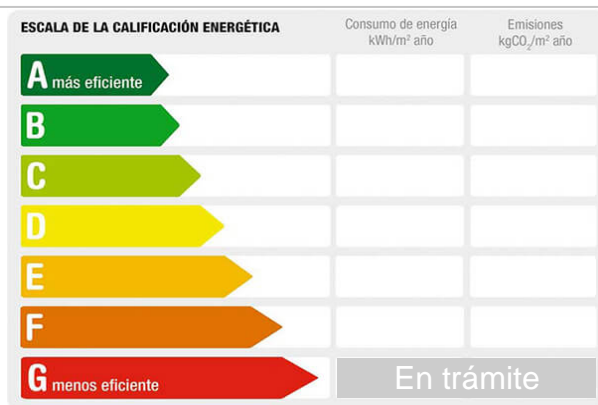

Referencia: **1931**
 Tipo inmueble: Local
 Operación: Venta
 Precio: **250.000 €**
 Estado: Nuevo

Dirección: VENEZUELA
 Planta: Baja
 Población: Vigo
 Provincia: Pontevedra
 Cod. postal: 36204
 Zona: CASABLANCA

M² construidos: 137

Exterior/Interior: exterior

Descripción:

RESIDENCIAL CASABLANCA II, EDIFICIO SINGULAR CON FACHADA DE PIEDRA NOBLE Y TECHOS ALTOS. EN PLENO PROCESO DE REHABILITACIÓN DE TODAS LAS ZONAS COMUNES, LA FACHADA, ASCENSOR, CUBIERTA, TODAS LAS INSTALACIONES COMUNES Y EL PORTAL.