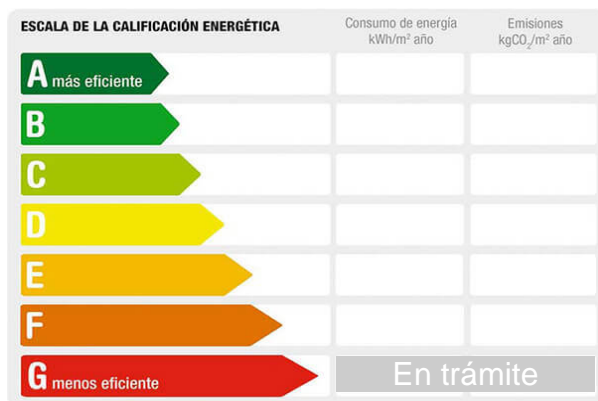

Referencia: **1931**
 Tipo inmueble: Local
 Operación: Venta
 Precio: **250.000 €**
 Estado: Nuevo

Dirección: VENEZUELA
 Planta: Baja
 Población: Vigo
 Provincia: Pontevedra
 Cod. postal: 36204
 Zona: CASABLANCA

M² construidos: 137 **Exterior/Interior:** exterior

Descripción:

RESIDENCIAL CASABLANCA II, EDIFICIO SINGULAR CON FACHADA DE PIEDRA NOBLE Y TECHOS ALTOS. EN PLENO PROCESO DE REHABILITACIÓN DE TODAS LAS ZONAS COMUNES, LA FACHADA, ASCENSOR, CUBIERTA, TODAS LAS INSTALACIONES COMUNES Y EL PORTAL. DISPONIBLE LOCAL COMERCIAL LOBREGO DE 137 M2, CON GRANDES POSIBILIDADES EN UNA DE LAS MEJORES ZONAS DE VIGO, EN PLENO CRECIMIENTO, AL LADO DE LA CIUDAD DE LA JUSTICIA, EL CORTE INGLÉS, CENTRO COMERCIAL VIALIA, PLAZA DE ESPAÑA...